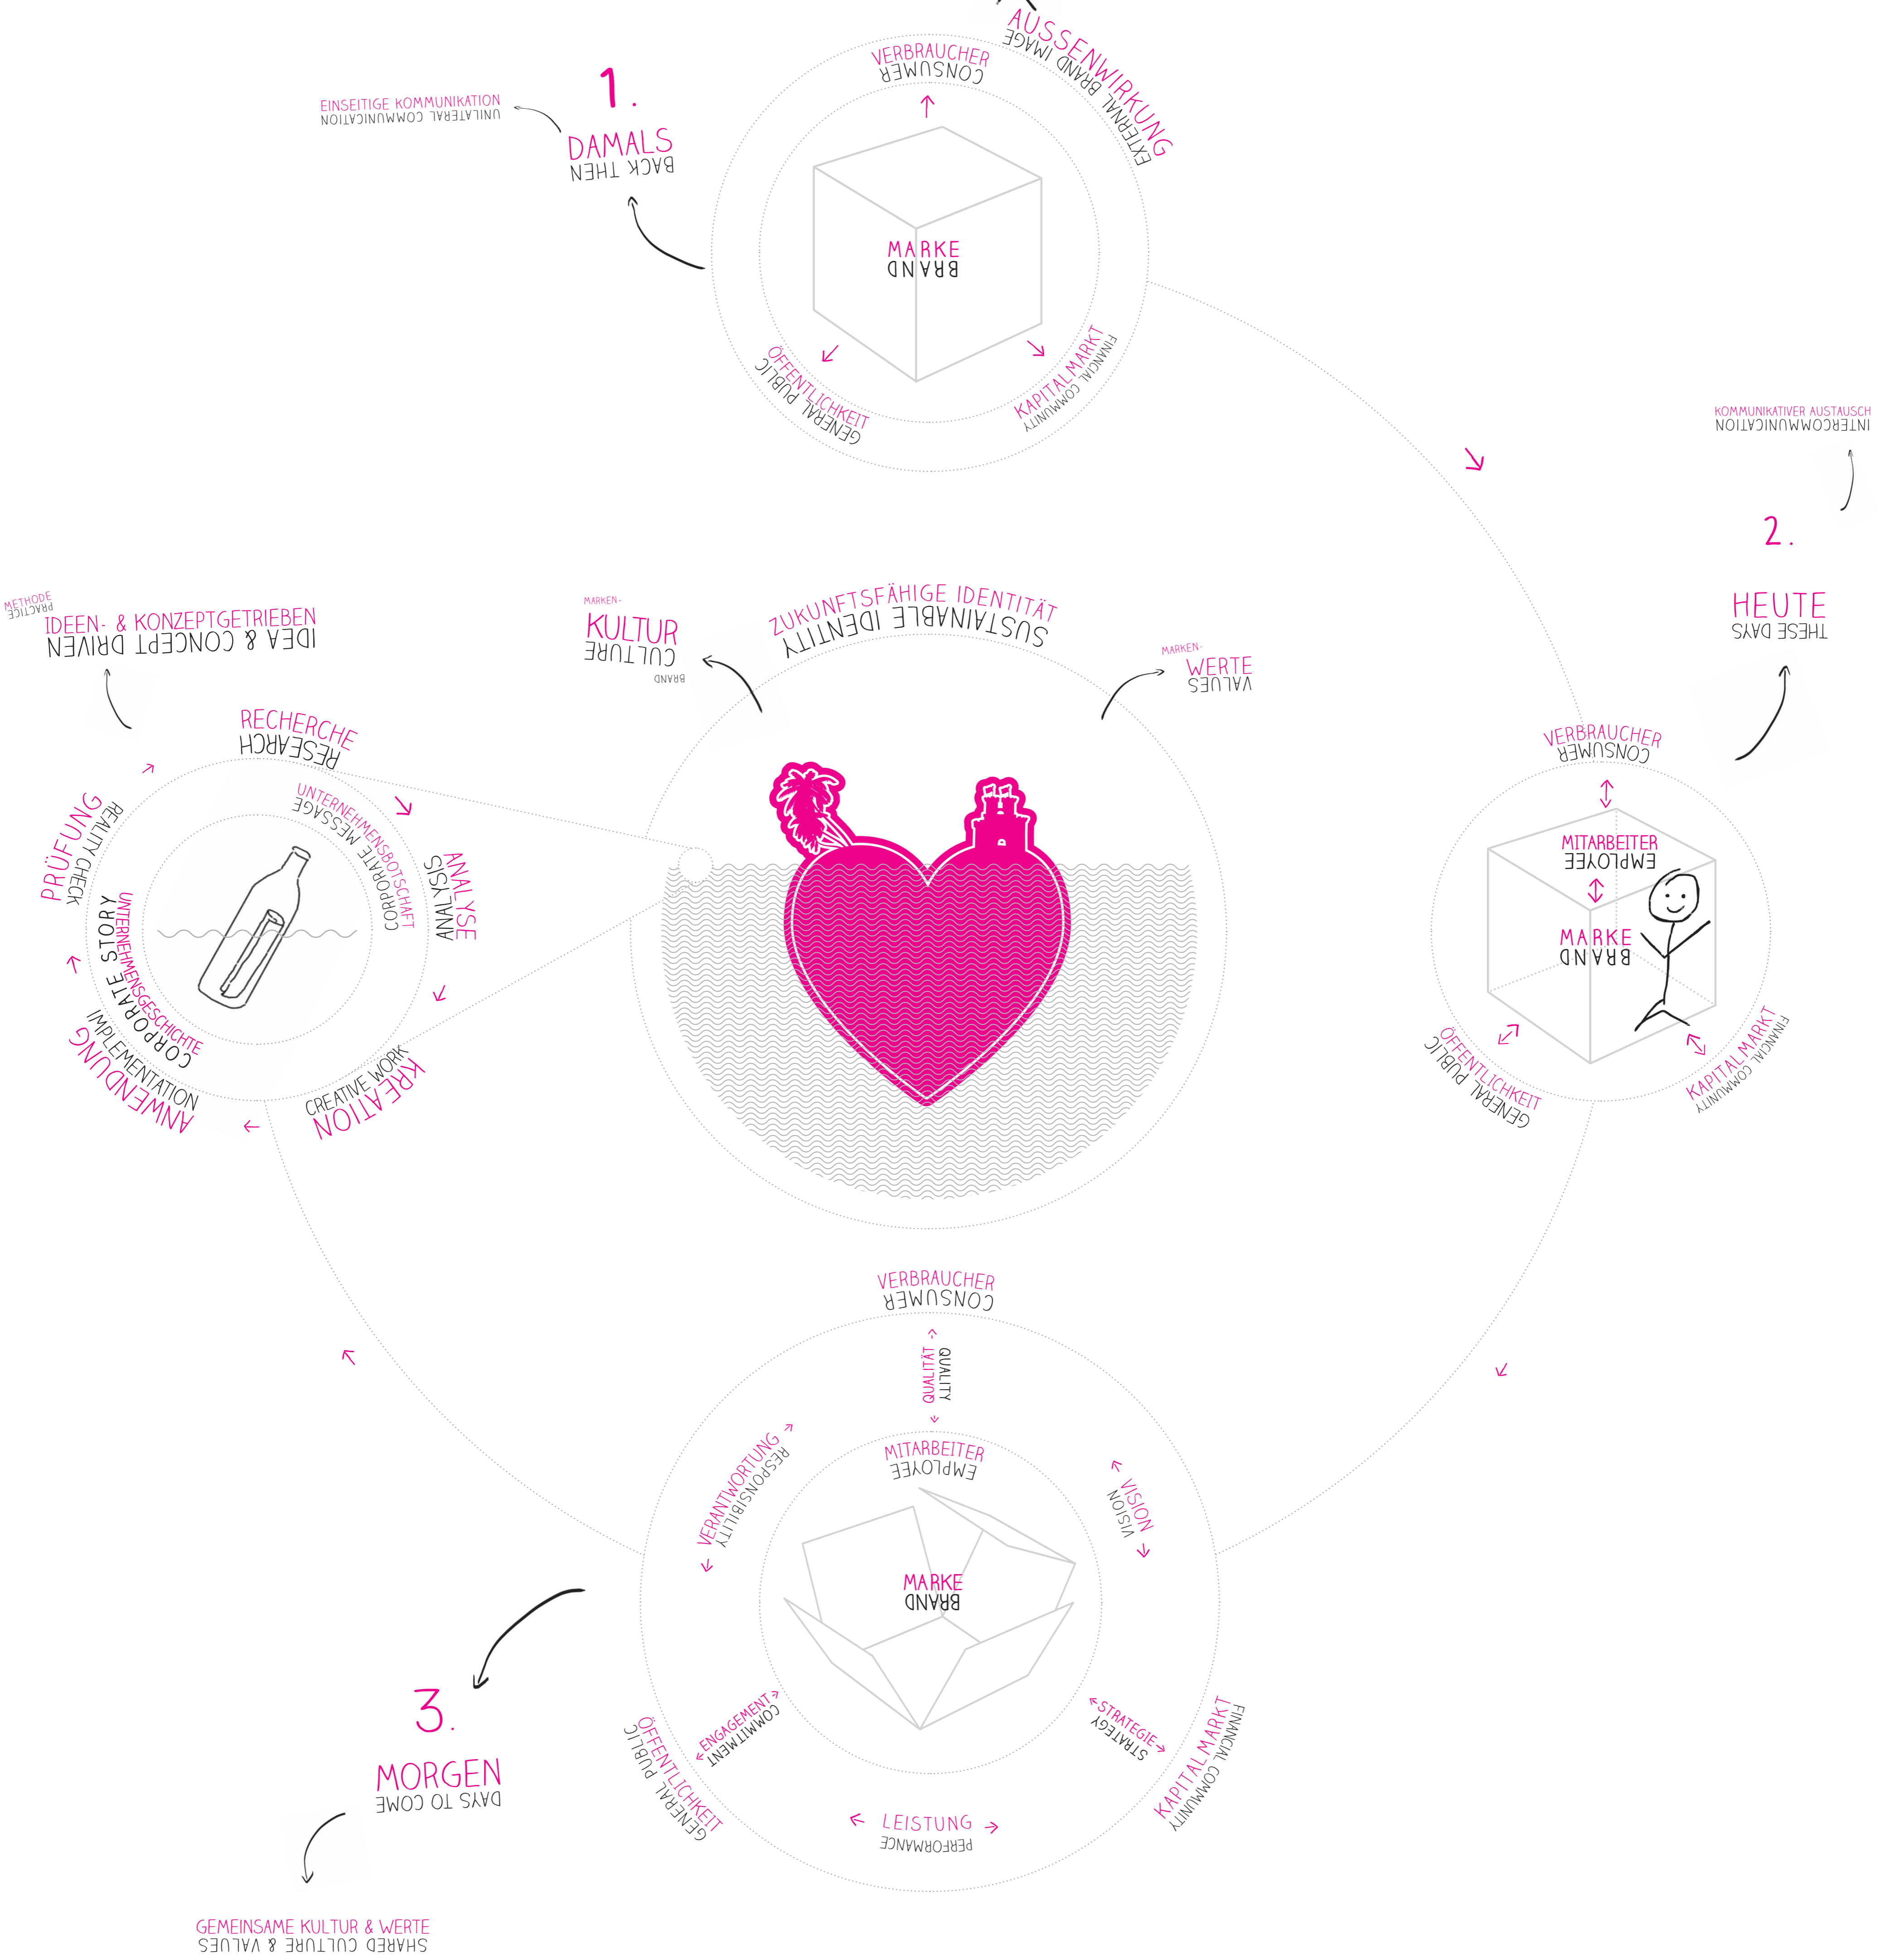

VON CORPORATE IDENTITY ZU SUSTAINABLE IDENTITY
FROM CORPORATE IDENTITY TO SUSTAINABLE IDENTITY

RETHINK YOUR BRAND IMAGE ÜBERDENKEN SIE IHREN MARKENAUFTRITT

WWW.KLAAR-DESIGN.COM

KLAAR

TEL. +49 (0)40 5528134

SICHTBARE MARKENKULTUR
VISIBLE BRAND CULTURE